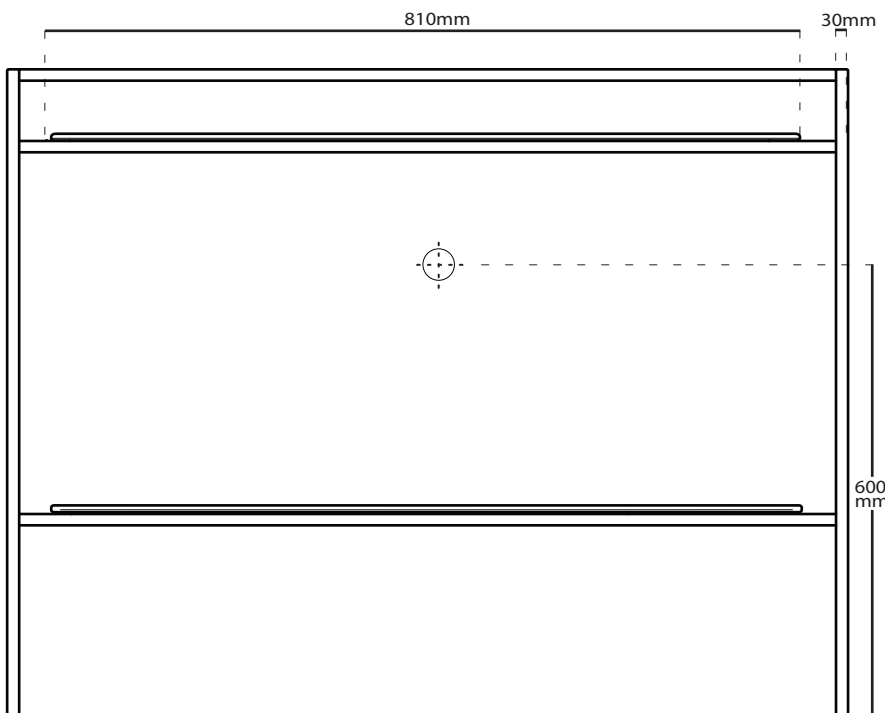

ATTENZIONE:
Galassia Spa persegue la filosofia di migliorare i prodotti aggiungendo nuovi materiali, innovazioni progettuali e tecnologie produttive. L'azienda si riserva di cambiare schede tecniche e caratteristiche di funzionamento degli articoli in ogni momento e senza necessità di preavviso. I pesi possono subire variazioni del 20%.

ATTENTION:
Galassia Spa is constantly improving its products by adding new materials, new projects and modern production technologies. The company reserves the right to change any technical specifications/ dimension and/or operating characteristics of the products at any time and without giving notice. the ceramic items weight may vary up to 20%