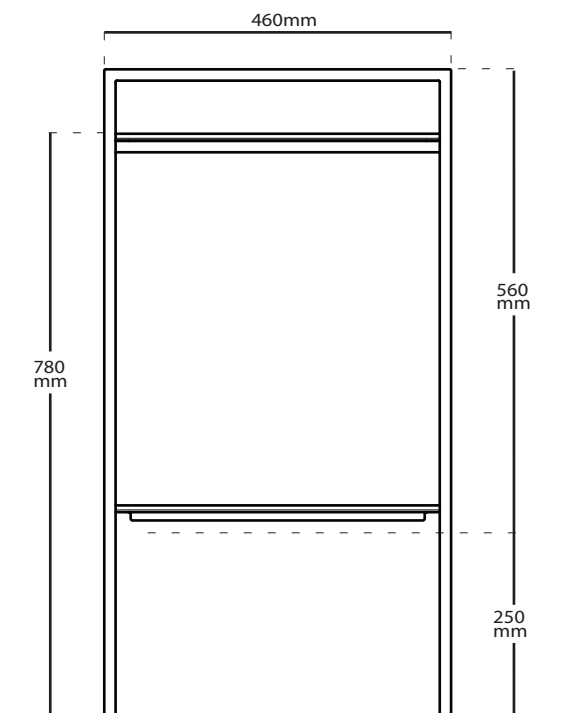

ATTENZIONE:
Galassia Spa persegue la filosofia di migliorare i prodotti aggiungendo nuovi materiali, innovazioni progettuali e tecnologie produttive. L'azienda si riserva di cambiare schede tecniche e caratteristiche di funzionamento degli articoli in ogni momento e senza necessità di preavviso. I pesi possono subire variazioni del 20%.

ATTENTION:
Galassia Spa is constantly improving its products by adding new materials, new projects and modern production technologies. The company reserves the right to change any technical specifications/ dimension and/or operating characteristics of the products at any time and without giving notice. the ceramic items weight may vary up to 20%